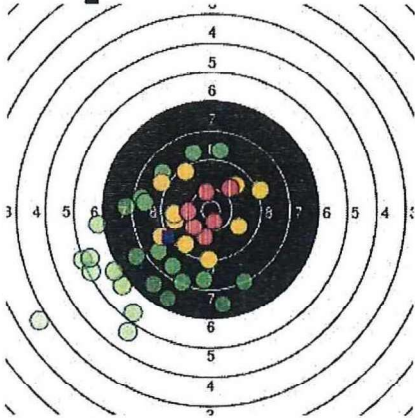

DISAG OpticScore

Name: **Marcus Väth**
 Disziplin: **40 Schuss**
 Stand: **10**
 Datum: **23.01.2026 21:15:37**

Schusswert	IZ	10	9	8	7	6	5	4	3	2	1	0	∅
Anzahl		1	6	10	11	7	4	1	0	1	0	0	0

Gesamt: 319 Ringe (336.9)

Serie	Volle Ringe	Zehntel	Teiler	Innenzehner
Serie 1	8 6 8 7 7 8 7 10 6 9 76	8.9 6.5 8.3 7.0 7.0 8.6 7.7 10.0 6.2 9.4 79.6	1638.4 3575.7 2115.6 3136.2 3188.1 1912.7 2564.0 764.0 3779.7 1252.2	0
Serie 2	8 10 8 9 9 7 7 3 10 9 80	8.7 10.6 8.6 9.5 9.0 7.6 7.0 3.9 10.0 9.2 84.1	1825.5 314.0 1860.7 1175.3 1544.5 2684.3 3132.2 5619.3 790.2 1365.6	1
Serie 3	6 10 9 8 7 9 9 8 6 5 77	6.3 10.2 9.0 8.2 7.9 9.8 9.1 8.9 6.5 5.9 81.8	3694.2 613.4 1543.5 2163.1 2418.7 892.0 1465.3 1656.5 3543.6 4046.6	0
Serie 4	8 8 9 10 8 9 9 8 7 10 86	8.5 8.7 9.8 10.3 8.0 9.7 9.7 8.9 7.7 10.1 91.4	1945.7 1833.4 957.4 505.9 2330.8 1018.9 1011.3 1675.4 2597.2 646.3	0